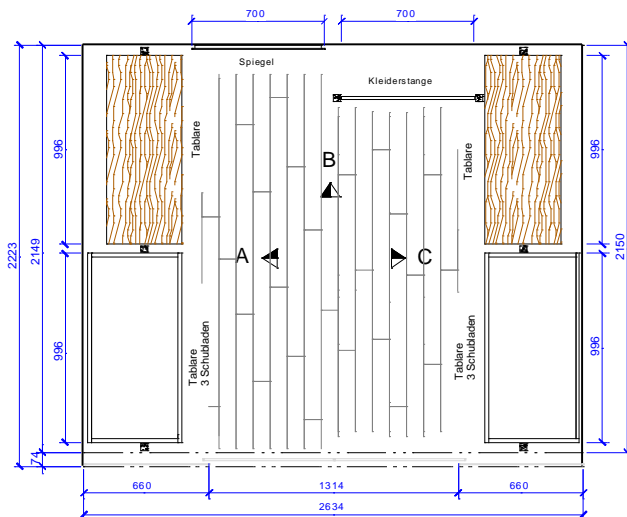

Abverkauf Ankleide

Birnbaum

Ansicht B

Ansicht C

Ansicht A

ruEpp
 INNENAUSBAU IN PERFEKTION
 ★ ★ ★ ★ ★

Ruepp Schreinerei AG
 Feldeggstrasse 3
 5614 Sarmenstorf

Tel: 056 678 88 80

www.rueppschreinereiag.ch

Abverkauf Ankleide

Birnbaum

Glasschiebetüren: in Float 10 mm **(nicht enthalten)**

Ankleideregale: System UNO, Tablare stufenlos
Kleiderstangen und Kleiderlift,
Krawattenhalter und Gürtelhalter
ausziehbar

Beleuchtung: Möbelbauleuchte LD 6000 E, kaltweiss

Spiegel: Float auf Grundplatte geklebt, an Wand einhängbar
Grösse 700 x 2050 x 4 mm

Möbel inkl. Ankleideregale, Beleuchtung und Spiegel Brutto: 15'470.--
(1 Korpus links gem. Plan nicht enthalten)