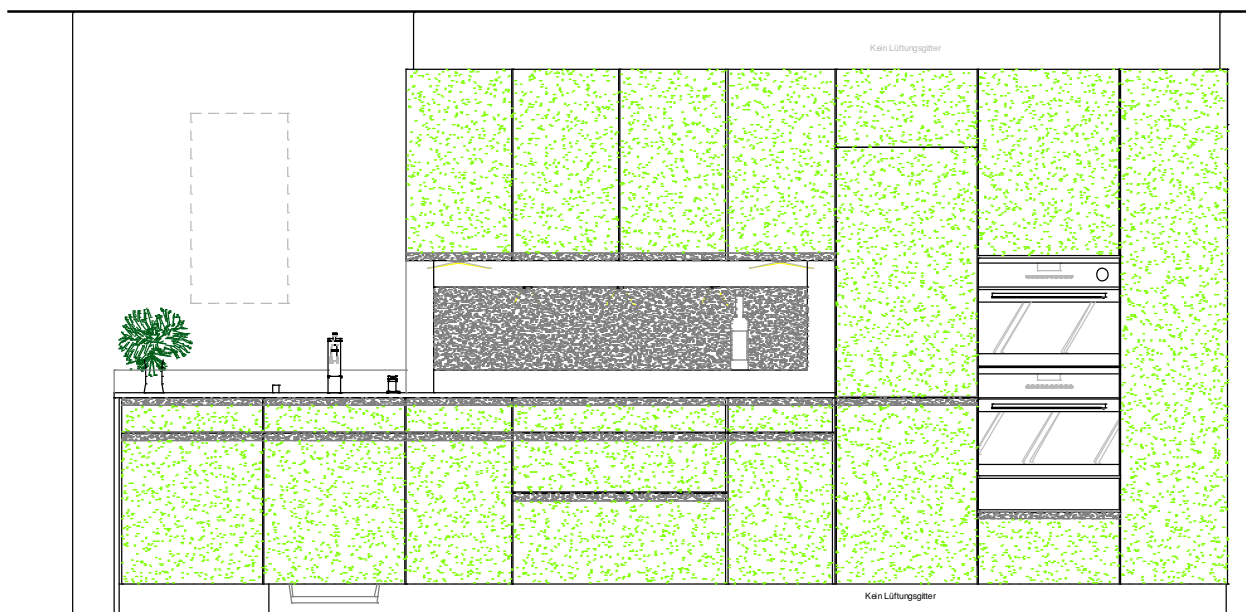

Abverkauf Küche

Kiwi

Ansicht A

Abverkauf Küche

Kiwi

Fronten:	Glas satinato extraweiss, NCS S 0570 – G60Y	
Abdeckung:	Granit Nero Assoluto Zimbabwe, geflammt, gebürstet + farntonvertieft	
Apparate:	Profi-Steam-Backofen: Electrolux EB4 SL70 sp	Kühlschrank: Miele KFN 37682 iD
	Kleinbackofen: Electrolux EB4 SL60 sp	Geschirrspüler: Siemens SX66U094EU
	Glaskeramik: White House EKI-90-SE-G514	Dampfabzug: Miele 3590-90 ED
	Wärmeschublade: Electrolux WS 140 sp	Seifenspender: Eisinger Radia
	Armatur: Eisinger Radia	Becken: Eisinger PUX 110 55
Leuchten	3 Stk. Einbauleuchten und 2 Stk. Unterbauleuchten	
Glasrückwand:	Glas Satinato extraweiss, 6mm, RAL 9005 tiefschwarz lackiert	
Nische:	Kunstharzplatten mit Edelstahlschliff	