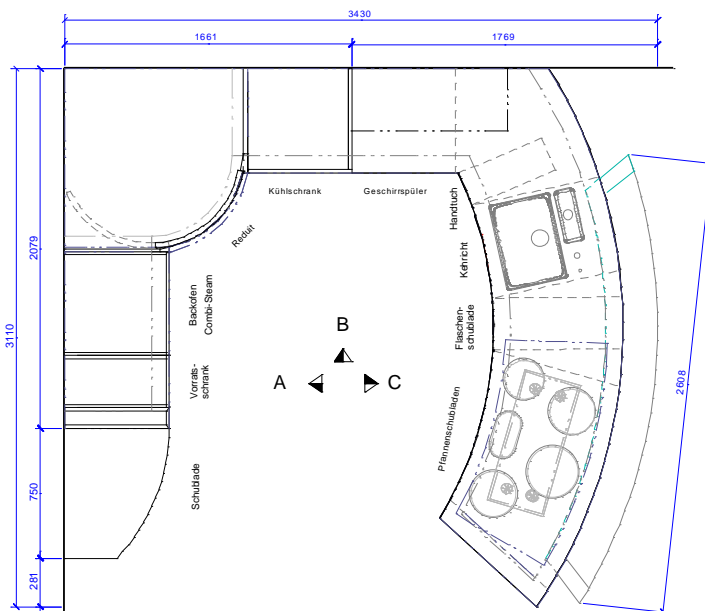

Ansicht B

ruEpp
INNENAUSBAU IN PERFEKTION
★ ★ ★ ★ ★