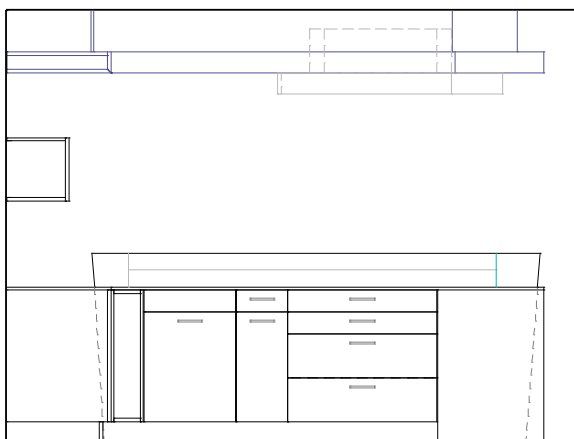

Abverkauf Küche

Black & White

Ansicht A

Ansicht B

Ansicht C

ruEpp
 INNENAUSBAU IN PERFEKTION
 ★ ★ ★ ★ ★

Abverkauf Küche

Black & White

Fronten	Schleiflack Hochglanz lackiert weiss RAL 9016 und schwarz RAL 9017	
Abdeckung Apparate	Glas, satiniert und gehärtet, extraweiss 12mm, Backofen: V-Zug Comhair MSLQ 60 Combi-Steamer: V-Zug CST-XSL 60 Glaskeramik: White House: 4 sep. Kochzonen Dampfabzug: Wesco EVR 10-75 Armatur: KWC ONO Side Edelstahl	Unterseite nach RAL 9005 Tiefschwarz Kühlschrank: Siemens KI28FP60L Geschirrspüler: Miele G26365-60 SCVi Wärmeschublade: V-Zug WS 60-162
Glasrückwand:	Glas Satinato extraweiss, 6mm, einseitig lackiert nach RAL 9005 Tiefschwarz	Becken: Suter PUR 50U + PUR 11U
Möbel inkl. Glas Brutto:	79'410.-	
Apparate Brutto:	24'704.-	
Netto ohne Montage:	39'500.- inkl. 7,7% MwSt	