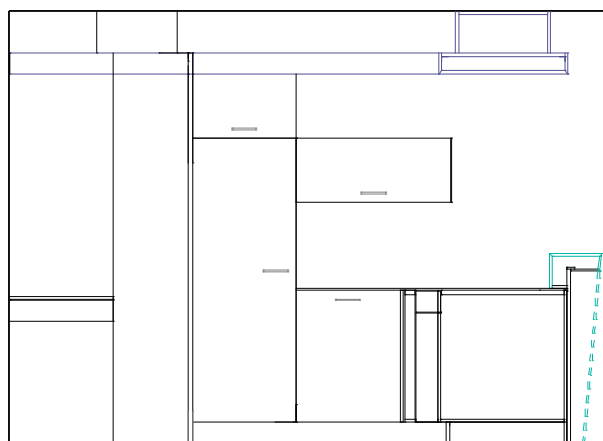

Abverkauf Küche

Black & White

Ansicht A

Ansicht B

Ansicht C

ruEpp
 INNENAUSBAU IN PERFEKTION
 ★ ★ ★ ★ ★

Abverkauf Küche

Black & White

Fronten	Schleiflack Hochglanz lackiert weiss RAL 9016 und schwarz RAL 9017	
Abdeckung Apparate	Glas, satiniert und gehärtet, extraweiss 12mm, Backofen: V-Zug Comhair MSLQ 60 Combi-Steamer: V-Zug CST-XSL 60 Glaskeramik: White House: 4 sep. Kochzonen Dampfabzug: Wesco EVR 10-75 Armatur: KWC ONO Side Edelstahl	Unterseite nach RAL 9005 Tiefschwarz Kühlschrank: Siemens KI28FP60L Geschirrspüler: Miele G26365-60 SCVi Wärmeschublade: V-Zug WS 60-162
Glasrückwand:	Glas Satinato extraweiss, 6mm, einseitig lackiert nach RAL 9005 Tiefschwarz	Becken: Suter PUR 50U + PUR 11U
Möbel inkl. Glas Brutto:	79'410.-	
Apparate Brutto:	24'704.-	
Netto ohne Montage:	39'500.- inkl. 7,7% MwSt	