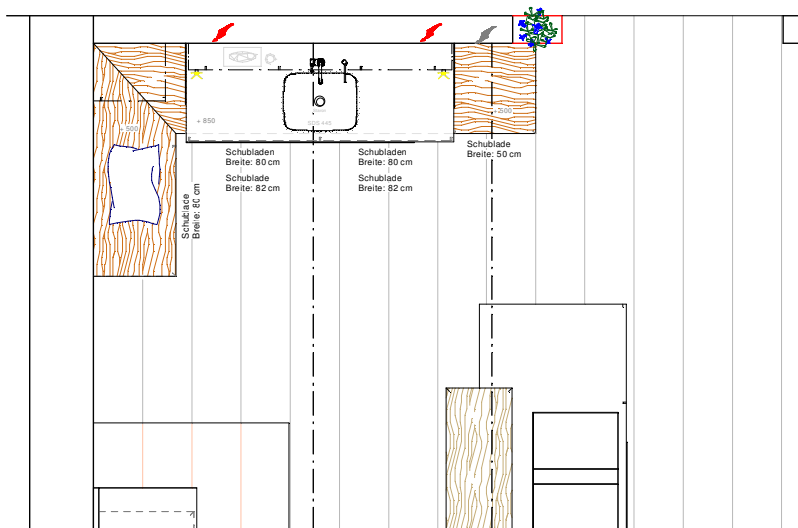

Abverkauf Badmöbel

Altholz

Abverkauf Badmöbel

Altholz

Waschtisch Ausführung: Blatt, Seiten und Becken in Staron. Front in MDF Schleiflack seidenmatt lackiert. Inneres ist weiss beschichtet.

Front Sockelpartie: in Eichen Altholz furniert und natur lackiert.

Korpuse: Blatt, Front und Sichtseite in Eichen Altholz furniert und natur lackiert. Inneres ist weiss beschichtet.

Bruttopreis inkl. MWST: Fr. 21'879.25

Abverkaufspreis: Fr. 9'845.00 inkl. MWST abgeholt