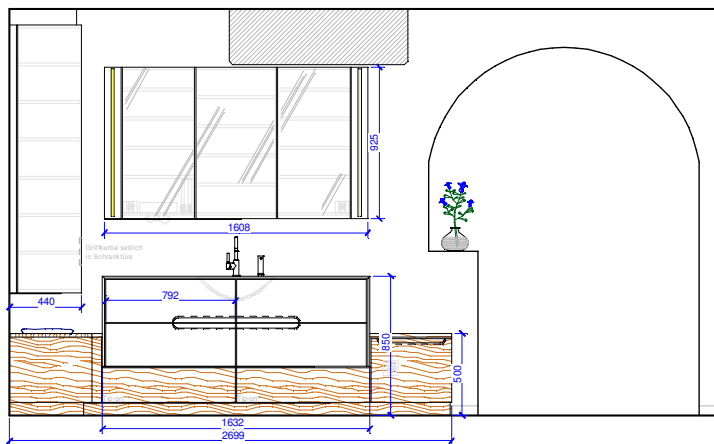

Abverkauf Badmöbel

Altholz

Abverkauf Badmöbel

Altholz

Waschtisch Ausführung: Blatt, Seiten und Becken in Staron. Front in MDF Schleiflack seidenmatt lackiert. Inneres ist weiss beschichtet.

Front Sockelpartie: in Eichen Altholz furniert und natur lackiert.

Korpuse: Blatt, Front und Sichtseite in Eichen Altholz furniert und natur lackiert. Inneres ist weiss beschichtet.

Bruttopreis inkl. MWST: Fr. 21'879.25

Abverkaufspreis: Fr. 9'845.00 inkl. MWST abgeholt