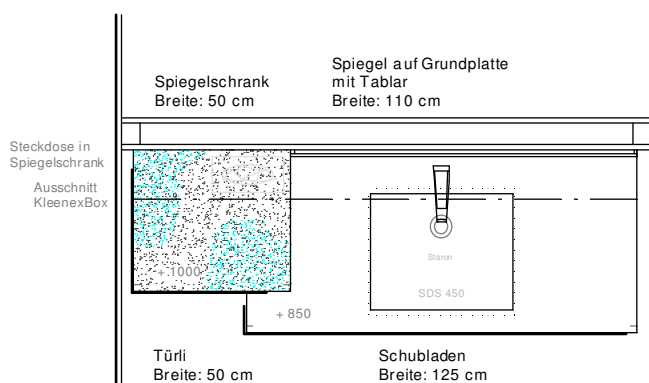

Abverkauf Badmöbel

Metalloptik Kupfer

Abverkauf Badmöbel

Metalloptik Kupfer

Fronten: Schleiflack seidenmatt RAL 9010 / Seitenkorpus Metalloptik

Blatt: Staron Bright White, Preisklasse 1

Griffe: HSB Manta

Schubladen: Blum Legrabox Vollauszüge mit Einzugsbremsen