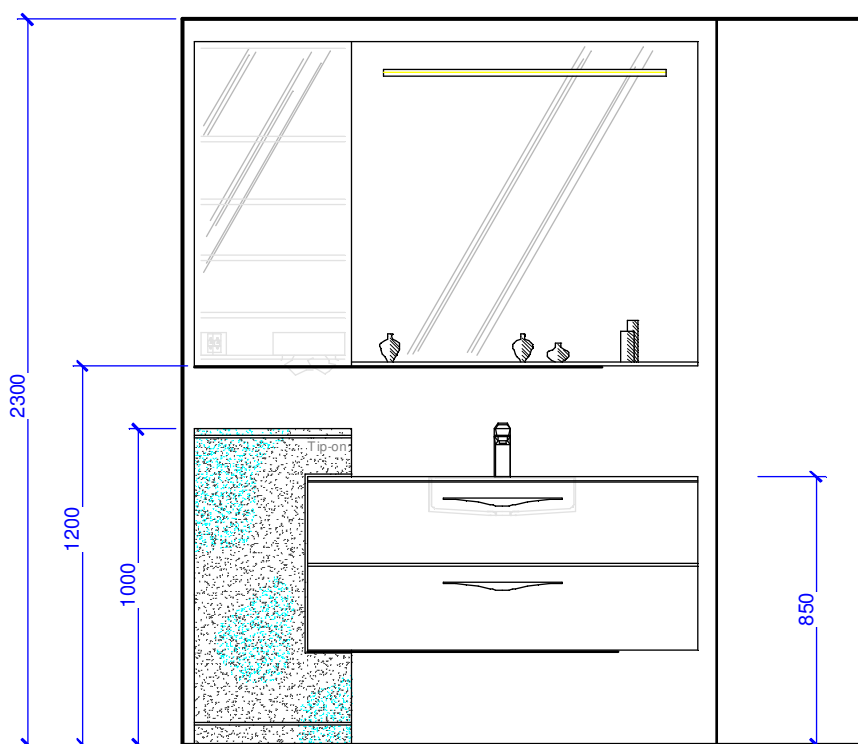

Abverkauf Badmöbel

Metalloptik Kupfer

Abverkauf Badmöbel

Metalloptik Kupfer

Fronten: Schleiflack seidenmatt RAL 9010 / Seitenkorpus Metalloptik

Blatt: Staron Bright White, Preisklasse 1

Griffe: HSB Manta

Schubladen: Blum Legrabox Vollauszüge mit Einzugsbremsen