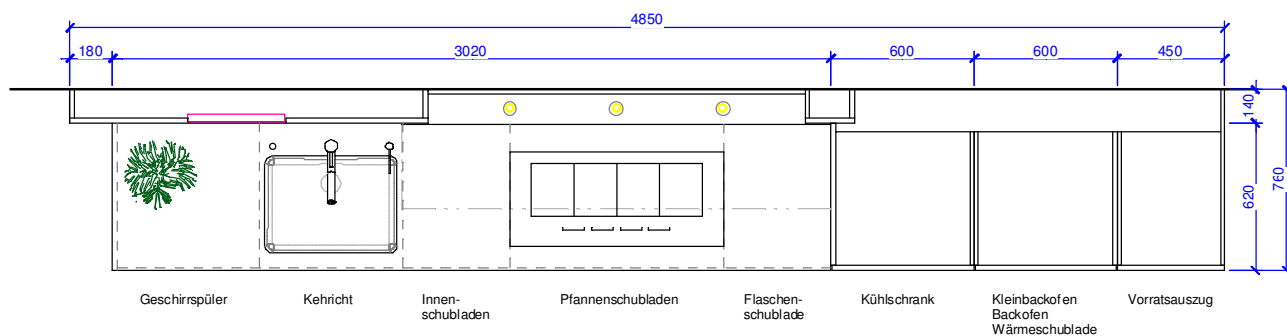

Abverkauf Küche

Kiwi