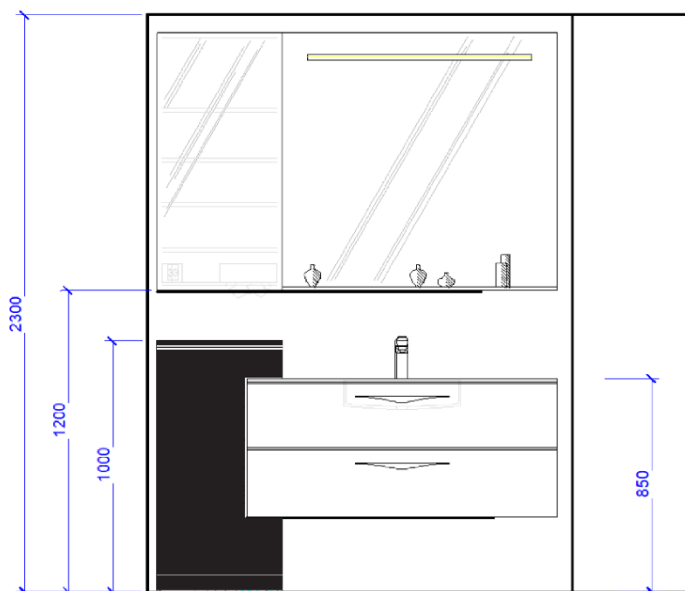

Abverkauf Badmöbel

Metalloptik Schwarz

Abverkauf Badmöbel

Metalloptik Schwarz

Fronten: Schleiflack seidenmatt RAL 9010 / Seitenkorpus Metalloptik

Blatt: Staron Bright White, Preisklasse 1

Griffe: HSB Manta

Schubladen: Blum Legrabox Vollauszüge mit Einzugsbremsen