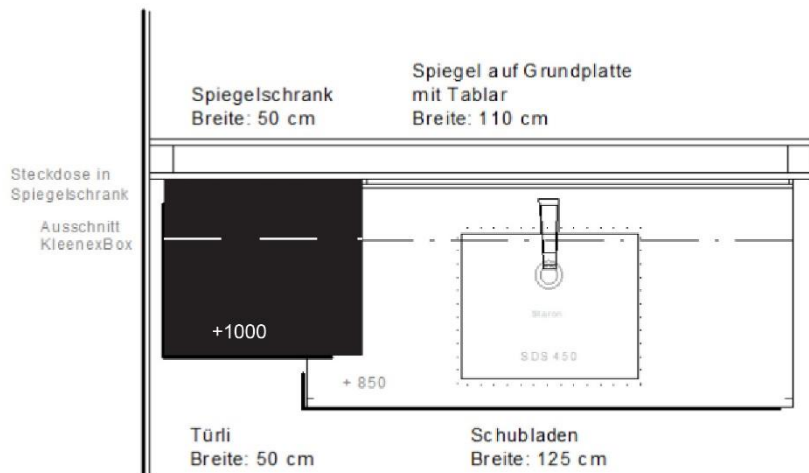

Abverkauf Badmöbel

Metalloptik Schwarz

Abverkauf Badmöbel

Metalloptik Schwarz

Fronten: Schleiflack seidenmatt RAL 9010 / Seitenkorpus Metalloptik

Blatt: Staron Bright White, Preisklasse 1

Griffe: HSB Manta

Schubladen: Blum Legrabox Vollauszüge mit Einzugsbremsen

Bruttopreis inkl. MwSt: Fr. 12'291.80

Abverkaufspreis: Fr. 4'916.00 inkl. MWST abgeholt ohne Montage

Verfügbar: sofort

Ruepp Schreinerei AG
Feldeggstrasse 3
5614 Sarmenstorf

Tel: 056 668 88 80

www.rueppschreinereiag.ch